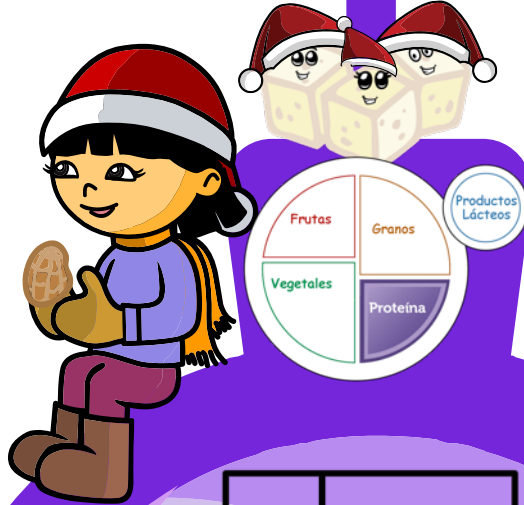

PROTEÍNA DE NAVIDAD - LABERINTO DE ORNAMENTOS

El morado representa el grupo del proteína en Mi Plato. ¿Puedes ayudar a la rebanada de pechuga de pavo a encontrar su camino hacia el sándwich a tiempo para el almuerzo de Navidad?